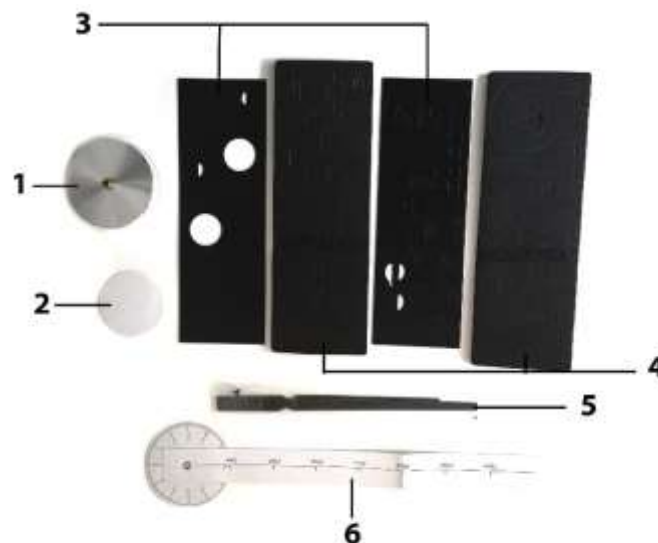

MANUAL DE UTILIZARE

CEAS DE PERETE MODENA

CONTINUTUL PACHETULUI:

- Baza ceasului
- Bandă dublu adezivă
- Suporturi din acril pentru numere/litere
- Numere/litere din EVA
- Acele ceasului
- Șablon
- Instrucțiuni

SPECIFICAȚII TEHNICE

- Sursa de alimentare: baterie AA de 1.5V (nu este inclusă)
- Materiale: Acrilic, EVA, plastic
- Diametru: 70 cm

COMPONENTE

- (1) Baza ceasului
- (2) Bandă dublu adezivă
- (3) Suporturi din acril pentru numere/litere
- (4) Numere/litere din EVA
- (5) Acele ceasului
- (6) Șablon

INSTRUCȚIUNI DE INSTALARE

- Separați toate literele/numerele EVA și acrilice de pe cadru și sortați-le.
- Lipiți literele/numerele acrilice pe cele EVA. Cele acrilice trebuie să fie cu fața în sus.
- Lipiți banda dublu adezivă pe partea din spate a bazei ceasului.

- Alegeți un spațiu pe perete, curățați-l și lipiți baza ceasului pe perete.. Apăsăți lejer timp de câteva secunde pentru a vă asigura că baza este fixată bine. Asigurați-vă că există suficient spațiu în jurul bazei ceasului pentru montarea tuturor numerelor și literelor (cel puțin 70 cm în fiecare direcție).
- Utilizați șablonul inclus (6) pentru a aranja și lipi literele/numerele în jurul bazei ceasului, conform configurație ilustrate mai jos (lipiți spuma EVA de perete).